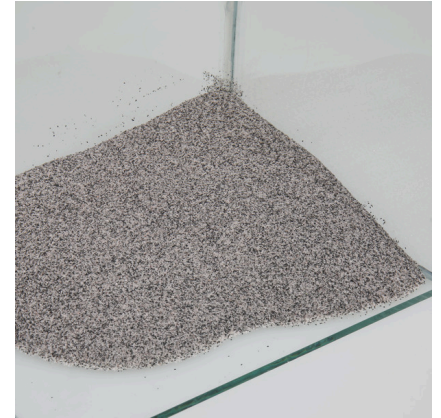

JBL Sansibar GREY

Grauer Bodengrund für Aquarien

Geeignet für:

- Feiner, ungefärbter Sandboden: Bodengrund für Süß- und Meerwasser-Aquarien und Aqua-Terrarien
- Vitales Pflanzenwachstum: Verhindert Einsickern von Mulm und anderen Abfällen durch feine Körnung und dichte Lagerung
- Verhindert Schleimhautverletzungen: Feiner, abgerundeter Natursand schont die empfindlichen Barteln von Bodenfischen. Ideal für gründelnde Fische wie Panzerwelse und Schmerlen
- Optimal für Fische, Wirbellose und Pflanzen: Keine Abgabe von unerwünschten Schadstoffen an das Wasser.
- Lieferumfang: 1 Beutel Sansibar Grey. Körnung 0,2-0,6 mm. Für Bodenheizungskabel eher ungeeignet

JBL Sansibar GREY

Produktinformationen

Optimaler Bodengrund

Der Bodengrund ist ein wichtiger Teil der Aquarieneinrichtung, da viele Tiere graben und im Boden nach Nahrung suchen. Auch die Pflanzen müssen darin sicheren Halt finden und mit ihren Wurzeln aus dem Boden Nahrung aufnehmen. Grabende Fische benötigen unbedingt einen Bodengrund, der nicht scharfkantig ist. Eine Bodenheizung ist nur für mittelfeinen bis gröberen Bodengrund zu empfehlen, weil bei sehr feinem Bodengrund keine richtige Wasserzirkulation entstehen kann.

Anwendung

Den Bodengrund unter Leitungswasser spülen, um transportbedingten Abrieb zu entfernen. Bodengrund zur Förderung des Pflanzenwachses auf den Nährboden (JBL AquaBasis) aufbringen (für kräftige Pflanzenwurzeln ca. 6-8 cm).