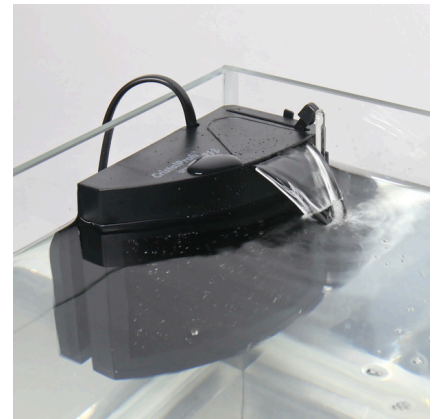

JBL CristalProfi m greenline

Mattenfilter inkl. Pumpe für Aquarien von 20 – 80 l

Geeignet für:

- Sauberes und gesundes Aquarienwasser: Mattenfilter inkl. Pumpe und Breitstrahlwasserrückführung für Aquarien von 20-80 l Volumen
- Einfache Montage: Reinigung der Aquarienscheibe, Andrücken des Filters an gewünschter Stelle, Wasserauslauf auf einer Ebene mit dem Wasserspiegel
- Keine Gefahr für Kleinfische und Garnelen: Kein Einsaugen durch feine Schwammoberfläche
- 4 Jahre Garantie, erweiterbar mit zweitem Filtermodul (+ 12 cm Höhe), Schiebehebel zum Lösen und Festziehen des Saughalters, einfache Reinigung: Abdeckplatte für Schwamm und Ablaufventil zur Herausnahme – kein Rücklauf von Schmutzwasser
- Lieferumfang: Mattenfilter, Cristal Profi m greenline, Maße (l/h/b): 140/220/90 mm, Inkl. Cliphalterung für Thermometer

Effektiv

JBL Cristal Profi m reinigt das Aquarienwasser im untergetauchten Betrieb. Eine im Filterunterteil eingebaute, wartungsfreie Pumpe sorgt für eine permanente Zirkulation. Das Wasser des Aquariums fließt großflächig langsam durch das FilterPad, wo es gereinigt und anschließend in das Aquarium zurück gefördert wird.