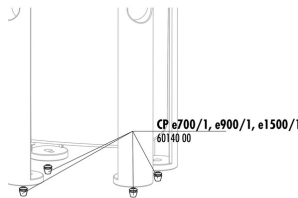

**JBL CP e Dichtung
Anschlussblock**

60135

**JBL CP e Griff
Pumpenkopf**

60133

**JBL CP e Abdeckung
Pumpenkopf**

**JBL CP e Dichtung
Pumpenkopf**

**JBL CP e4/7/9/1500/1,2
Gummipuffer**

JBL CP e Filterbehälter